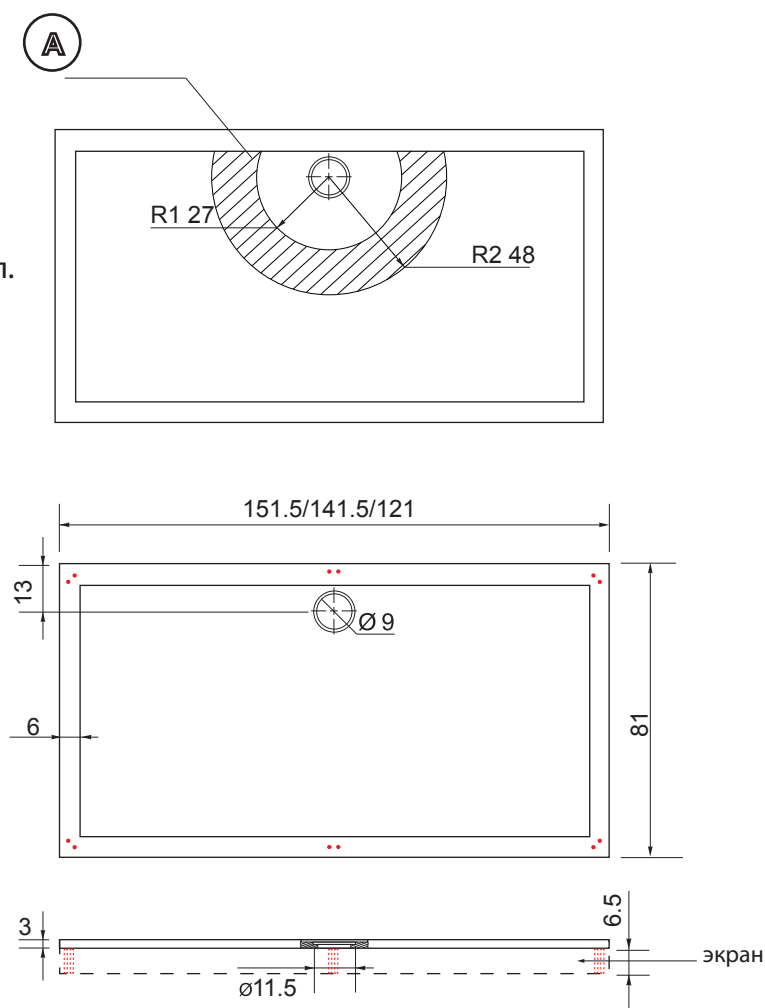

## ТЕХНИЧЕСКОЕ ЗАДАНИЕ

- 1) Комплектация душевой поддон AlfaBeta 152/142/121
- 2) Комплектация душевой поддон AlfaBeta 152/142/121 + экран + ножки

Вес изделия:

120 - 37,5кг

140 - 42кг

150 - 47,5кг

Выпуск воды в пол.

**A** — Рекомендуемая зона вывода канализации в уровень с полом Ø50 мм

Между полом и экраном рекомендуется выставить зазор для вентиляции от 0,5 см до 1 см.

Размеры могут варьироваться в пределах 0.7см