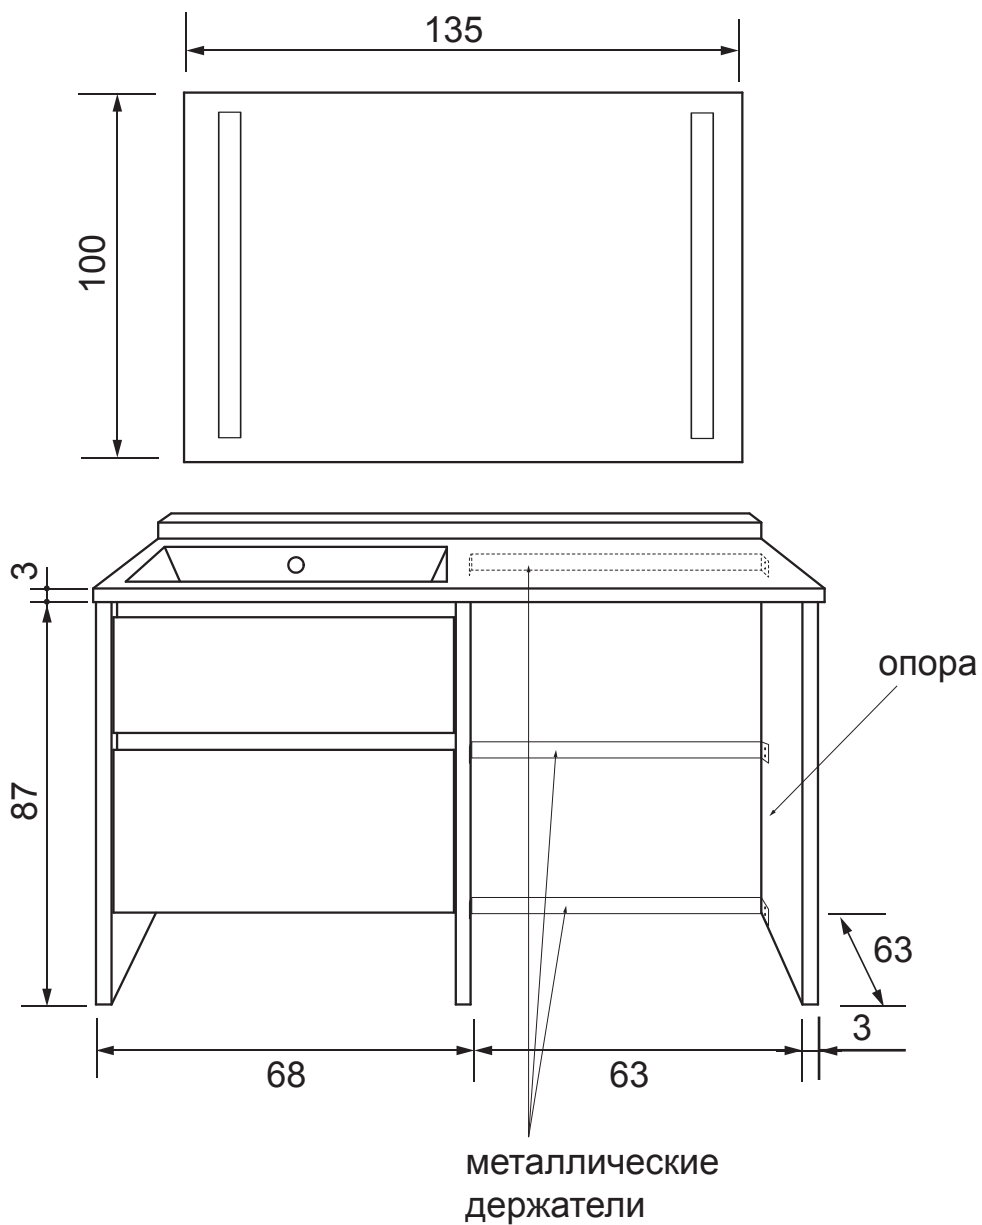

тел: +7 (499) 391-00-90 e-mail: info@cs-retail.ru

Раковины • Ванны с гидромассажем • Унитазы, биде • Душевые поддоны • Зеркала

Мебель Спартак 135.

Размеры могут варьироваться в пределах 0.5см