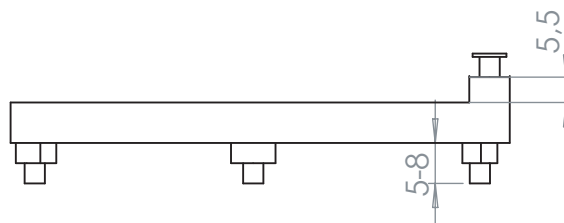

✂ -----

№ \_\_\_\_\_ ТЕХНИЧЕСКОЕ ЗАДАНИЕ

Модель: Подставка под ванну Бореаль 140.

Дата \_\_\_\_\_

Заказчик: \_\_\_\_\_  
\_\_\_\_\_  
\_\_\_\_\_

Тел: \_\_\_\_\_

Адрес: \_\_\_\_\_

город \_\_\_\_\_