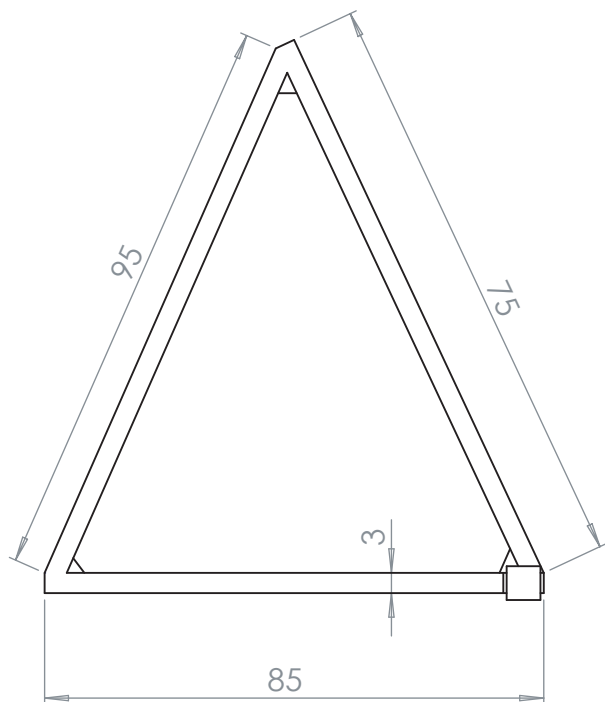

✂ -----

№ \_\_\_\_\_ ТЕХНИЧЕСКОЕ ЗАДАНИЕ

Модель: Подставка под ванну Бореаль 140.

Дата \_\_\_\_\_

Заказчик: \_\_\_\_\_  
\_\_\_\_\_  
\_\_\_\_\_

Тел: \_\_\_\_\_

Адрес: \_\_\_\_\_

город \_\_\_\_\_