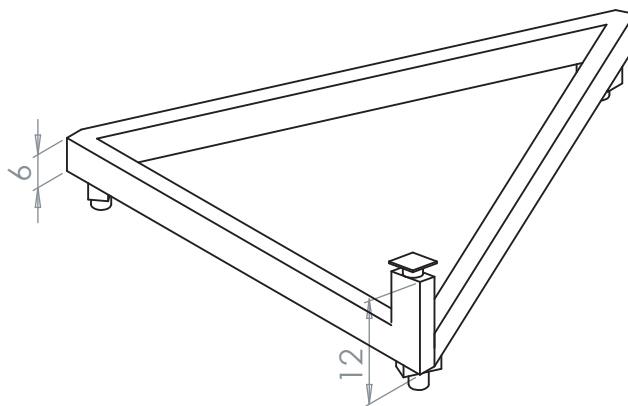

✂ -----

№ \_\_\_\_\_ ТЕХНИЧЕСКОЕ ЗАДАНИЕ

Модель: Подставка под ванну Бореаль 140.

Дата \_\_\_\_\_

Заказчик: \_\_\_\_\_  
\_\_\_\_\_  
\_\_\_\_\_

Тел: \_\_\_\_\_

Адрес: \_\_\_\_\_

город \_\_\_\_\_