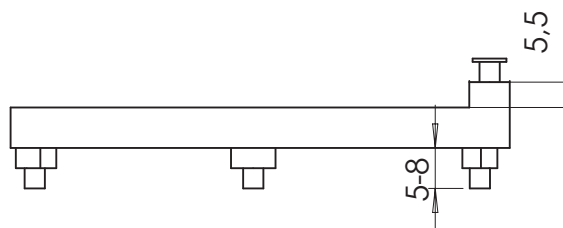

✂ -----

№ \_\_\_\_\_ ТЕХНИЧЕСКОЕ ЗАДАНИЕ

Модель: Подставка под ванну Бореаль 145 НТ+.

Дата \_\_\_\_\_

Заказчик: \_\_\_\_\_  
\_\_\_\_\_  
\_\_\_\_\_

Тел: \_\_\_\_\_

Адрес: \_\_\_\_\_

город \_\_\_\_\_