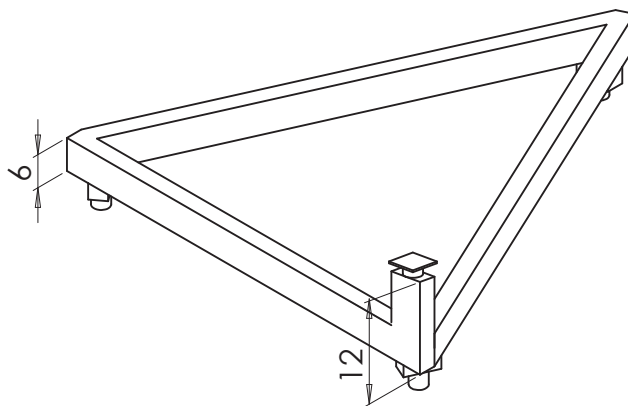

✂ -----

№ \_\_\_\_\_ ТЕХНИЧЕСКОЕ ЗАДАНИЕ

Модель: Подставка под ванну Бореаль 145 НТ+.

Дата \_\_\_\_\_

Заказчик: \_\_\_\_\_  
\_\_\_\_\_  
\_\_\_\_\_

Тел: \_\_\_\_\_

Адрес: \_\_\_\_\_

город \_\_\_\_\_