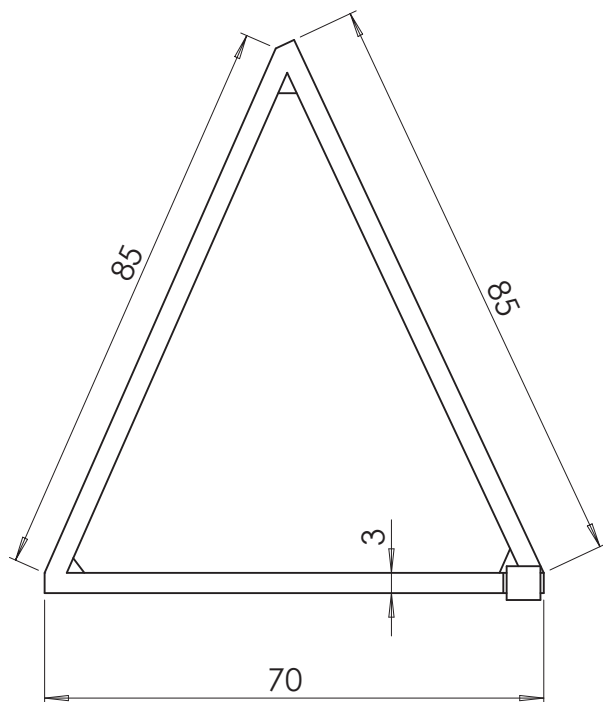

✂ -----

№ \_\_\_\_\_ ТЕХНИЧЕСКОЕ ЗАДАНИЕ

Модель: Подставка под ванну Бореаль 145 НТ+.

Дата \_\_\_\_\_

Заказчик: \_\_\_\_\_  
\_\_\_\_\_  
\_\_\_\_\_

Тел: \_\_\_\_\_

Адрес: \_\_\_\_\_

город \_\_\_\_\_