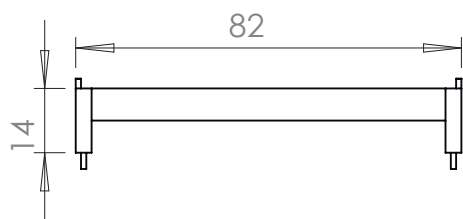

Высота подставки от 16 до 23см

✂ -----

№ \_\_\_\_\_ ТЕХНИЧЕСКОЕ ЗАДАНИЕ

Модель: Подставка под ванну Кора 185.

Дата \_\_\_\_\_

Заказчик: \_\_\_\_\_  
\_\_\_\_\_

Тел: \_\_\_\_\_

Адрес: \_\_\_\_\_  
город \_\_\_\_\_  
улица \_\_\_\_\_