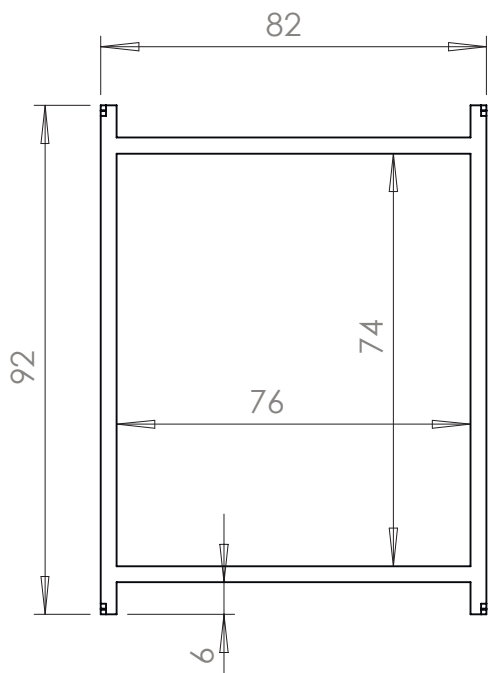

Высота подставки от 16 до 23см

✂ -----

№ \_\_\_\_\_ ТЕХНИЧЕСКОЕ ЗАДАНИЕ

Модель: Подставка под ванну Кора 185.

Дата \_\_\_\_\_

Заказчик: \_\_\_\_\_  
\_\_\_\_\_

Тел: \_\_\_\_\_

Адрес: \_\_\_\_\_  
город \_\_\_\_\_  
улица \_\_\_\_\_