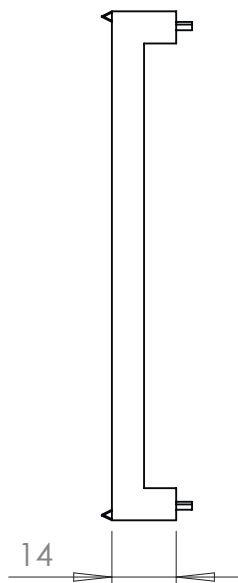

Высота подставки от 16 до 23см

✂ -----

№ \_\_\_\_\_ ТЕХНИЧЕСКОЕ ЗАДАНИЕ

Модель: Подставка под ванну Кора 185.

Дата \_\_\_\_\_

Заказчик: \_\_\_\_\_  
\_\_\_\_\_

Тел: \_\_\_\_\_

Адрес: \_\_\_\_\_  
город \_\_\_\_\_  
улица \_\_\_\_\_