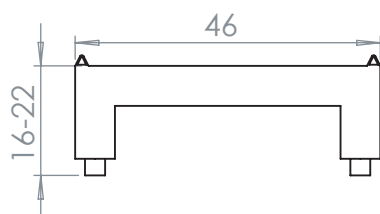

Высота подставки от 16 до 20см

✂ -----

№ \_\_\_\_\_ ТЕХНИЧЕСКОЕ ЗАДАНИЕ

Модель: Подставка под ванну Марта (кулибинка).

Дата \_\_\_\_\_

Заказчик: \_\_\_\_\_  
\_\_\_\_\_

Тел: \_\_\_\_\_

Адрес:  
город \_\_\_\_\_  
улица \_\_\_\_\_