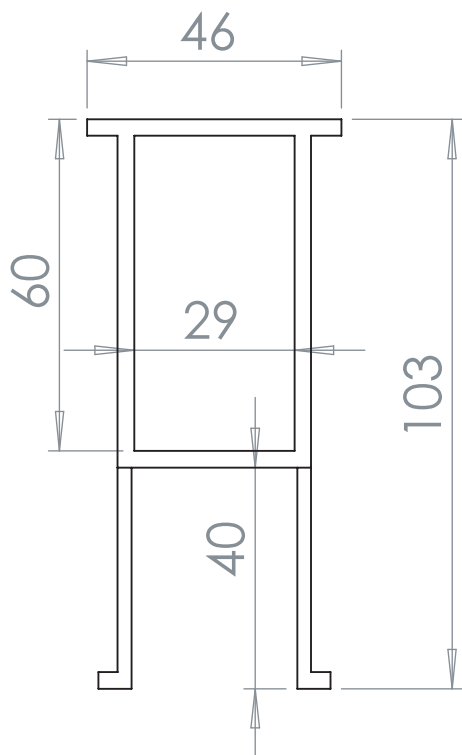

Высота подставки от 14 до 20см

✂ -----

№ _____ ТЕХНИЧЕСКОЕ ЗАДАНИЕ

Модель: Подставка под ванну Респекта 180.

Дата _____

Заказчик: _____

Тел: _____

Адрес: