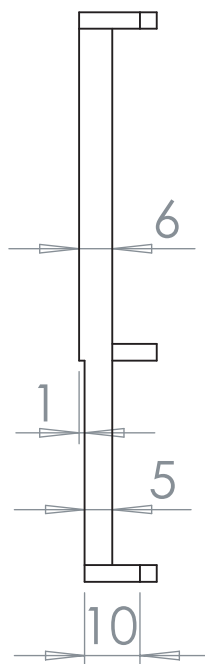

г. Переславль - Залесский, ул. Свободы, 103 тел: 8 800 3333 013 e-mail: service@color-style.ru

Раковины • Ванны с гидромассажем • Унитазы, биде • Душевые поддоны • Зеркала

Чертеж.

Подставка под ванну Респекта 180.

Высота подставки от 14 до 20см

✂ -----

№ _____ ТЕХНИЧЕСКОЕ ЗАДАНИЕ

Модель: Подставка под ванну Респекта 180.

Дата _____

Заказчик: _____

Тел: _____

Адрес: