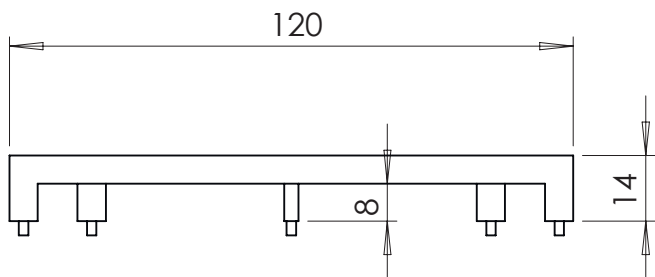

Высота подставки от 15 до 20см

✂ -----

№ \_\_\_\_\_ ТЕХНИЧЕСКОЕ ЗАДАНИЕ

Модель: Подставка под ванну Тренто.

Дата \_\_\_\_\_

Заказчик: \_\_\_\_\_  
\_\_\_\_\_

Тел: \_\_\_\_\_

Адрес: