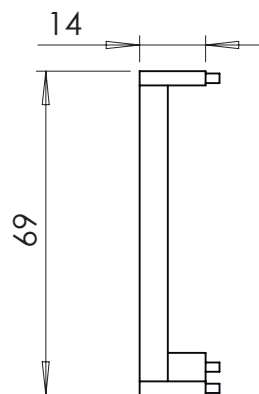

Высота подставки от 15 до 20см

✂ -----

№ \_\_\_\_\_ ТЕХНИЧЕСКОЕ ЗАДАНИЕ

Модель: Подставка под ванну Тренто.

Дата \_\_\_\_\_

Заказчик: \_\_\_\_\_  
\_\_\_\_\_

Тел: \_\_\_\_\_

Адрес: