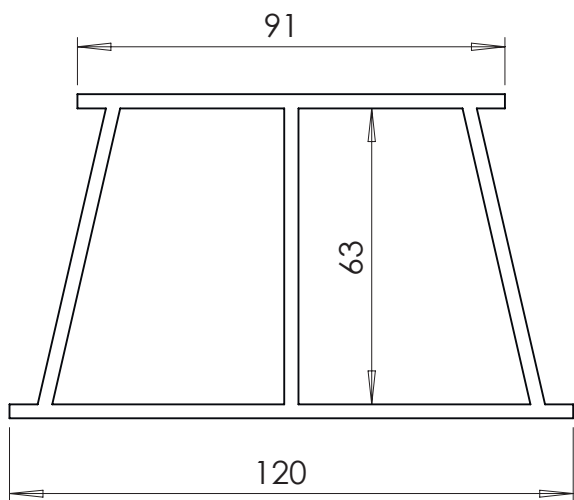

Высота подставки от 15 до 20см

✂ -----

№ \_\_\_\_\_ ТЕХНИЧЕСКОЕ ЗАДАНИЕ

Модель: Подставка под ванну Тренто.

Дата \_\_\_\_\_

Заказчик: \_\_\_\_\_  
\_\_\_\_\_

Тел: \_\_\_\_\_

Адрес: