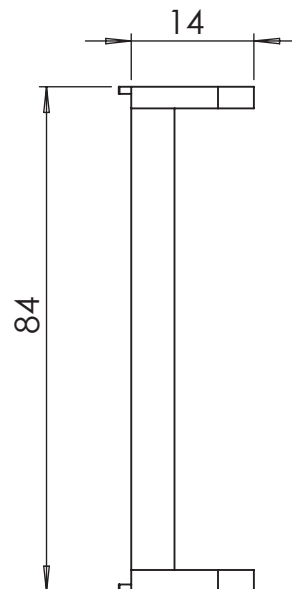

Высота подставки от 14 до 21 см

✂ -----

№ \_\_\_\_\_ ТЕХНИЧЕСКОЕ ЗАДАНИЕ

Модель: Подставка под ванну Каприз НТ +.

Дата \_\_\_\_\_

Заказчик: \_\_\_\_\_  
\_\_\_\_\_

Тел: \_\_\_\_\_

Адрес: \_\_\_\_\_