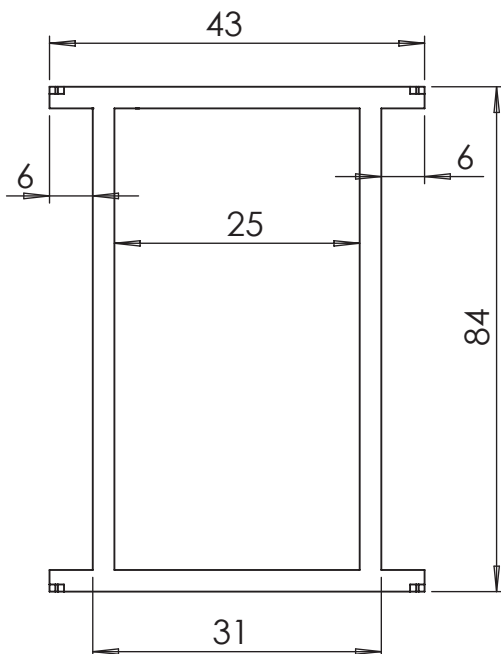

Высота подставки от 14 до 21 см

✂ -----

№ \_\_\_\_\_ ТЕХНИЧЕСКОЕ ЗАДАНИЕ

Модель: Подставка под ванну Каприз НТ +.

Дата \_\_\_\_\_

Заказчик: \_\_\_\_\_  
\_\_\_\_\_

Тел: \_\_\_\_\_

Адрес: \_\_\_\_\_