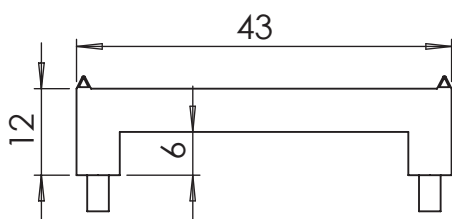

Высота подставки от 14 до 21 см

✂ -----

№ \_\_\_\_\_ ТЕХНИЧЕСКОЕ ЗАДАНИЕ

Модель: Подставка под ванну Каприз НТ +.

Дата \_\_\_\_\_

Заказчик: \_\_\_\_\_  
\_\_\_\_\_

Тел: \_\_\_\_\_

Адрес: \_\_\_\_\_