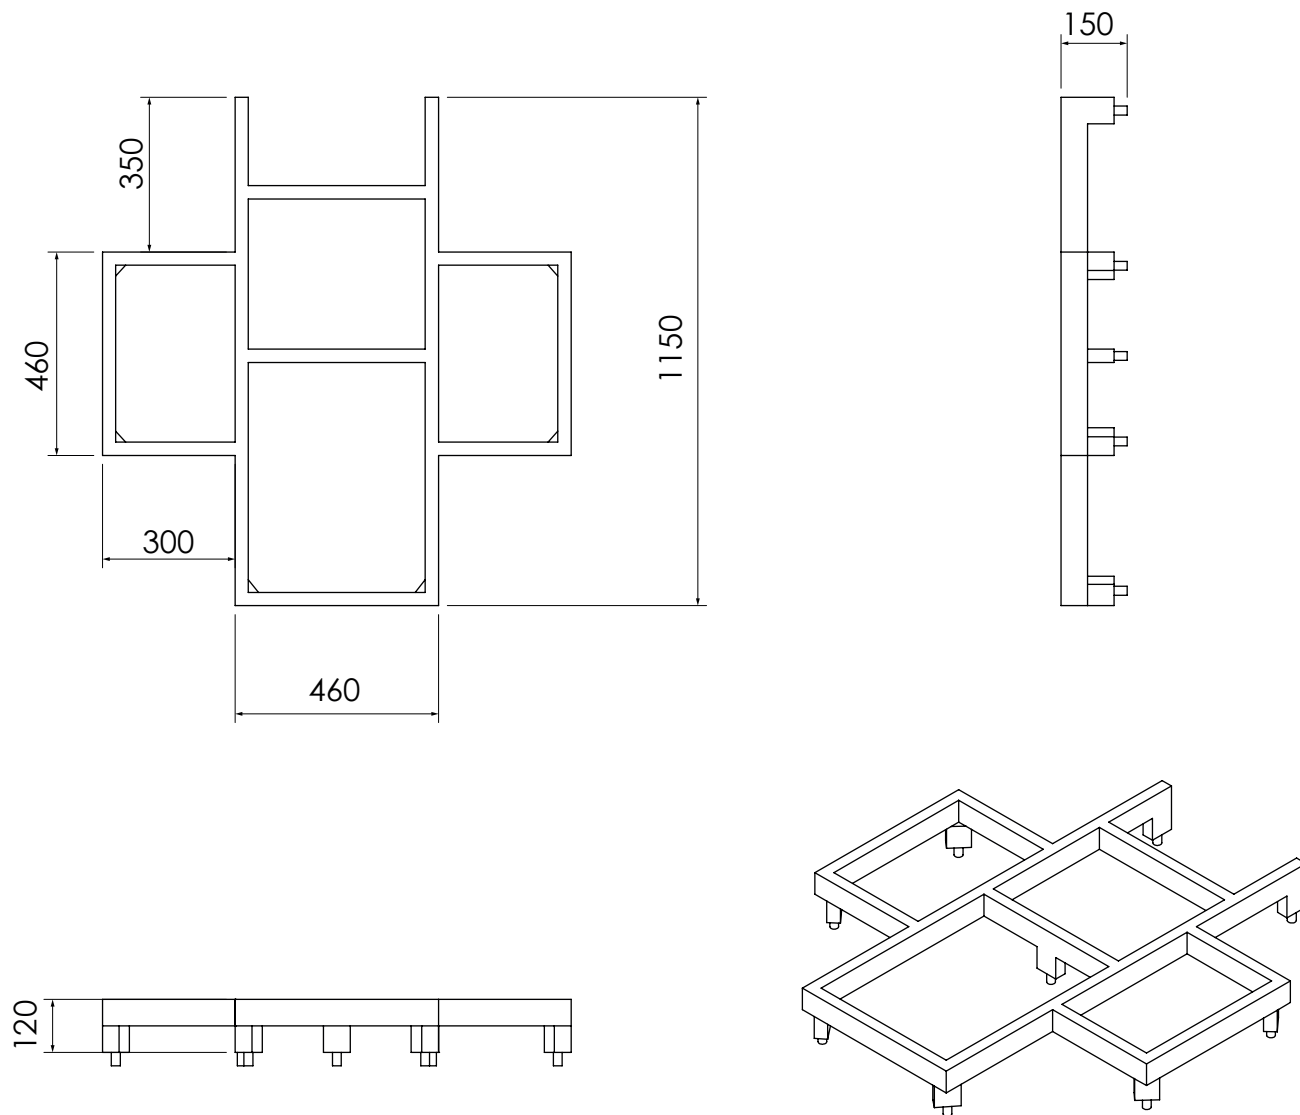

Высота подставки от 15 до 20см

✂ -----

№ _____ ТЕХНИЧЕСКОЕ ЗАДАНИЕ

Модель: Подставка под ванну Театро.

Дата _____

Заказчик: _____

Тел: _____

Адрес: